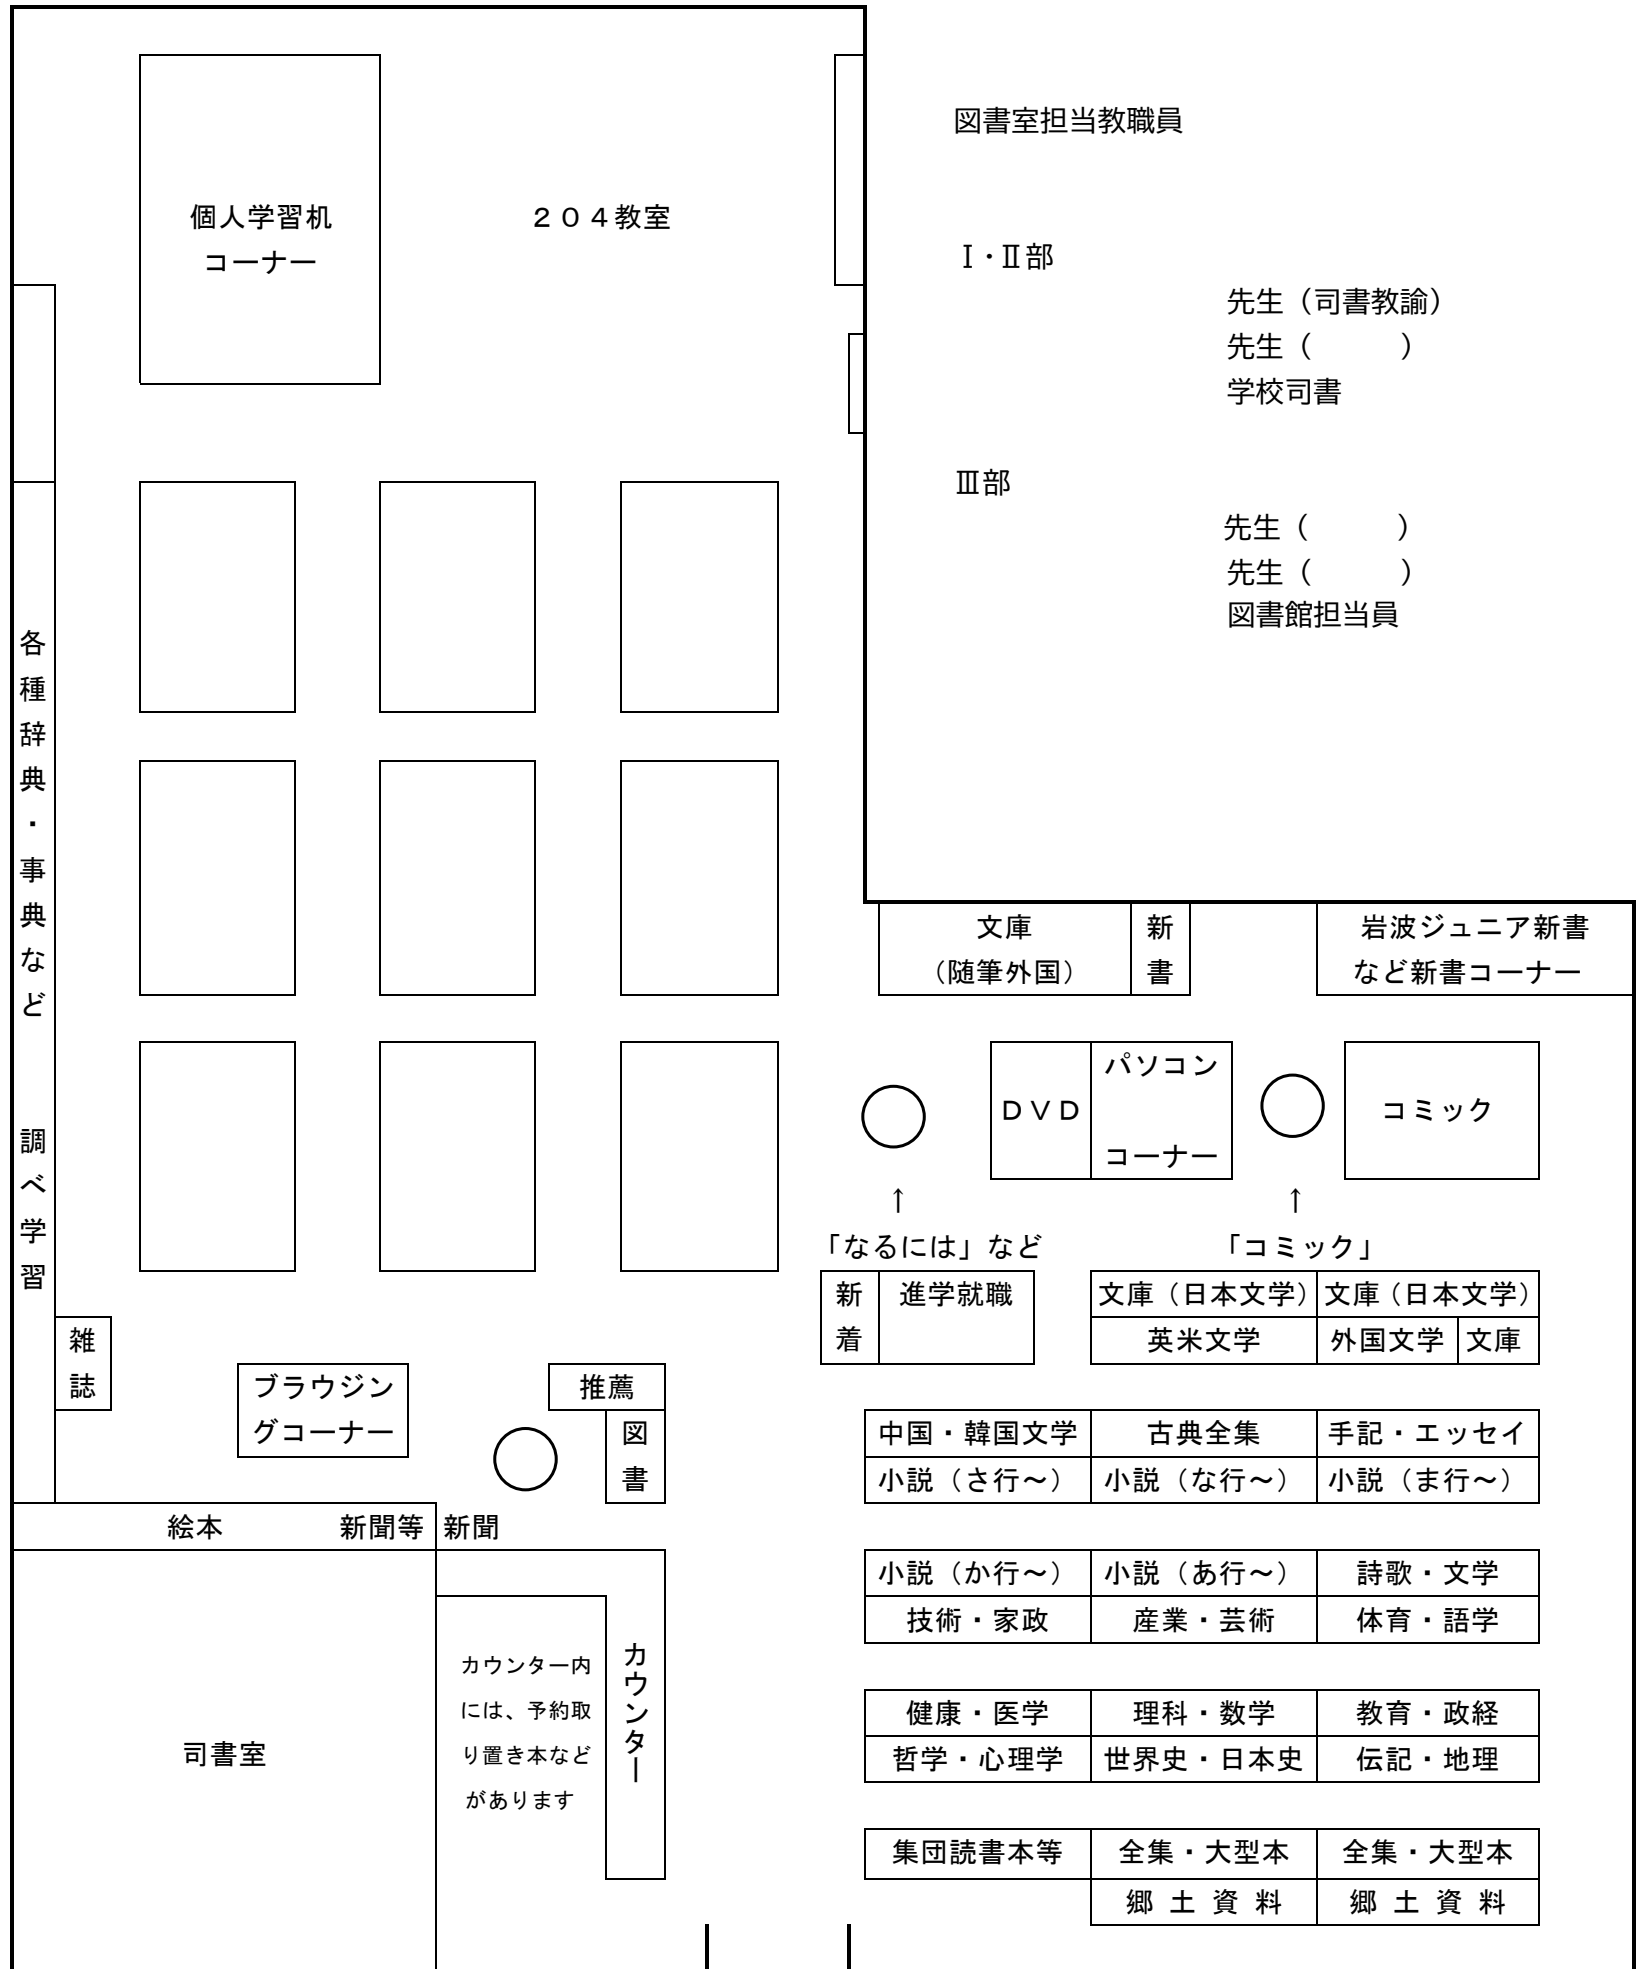

## ～フレックス図書館へようこそ!～

図書室担当教職員

I・II部

先生 (司書教諭)  
先生 ( )  
学校司書

III部

先生 ( )  
先生 ( )  
図書館担当員

文庫  
(随筆外国)

新書